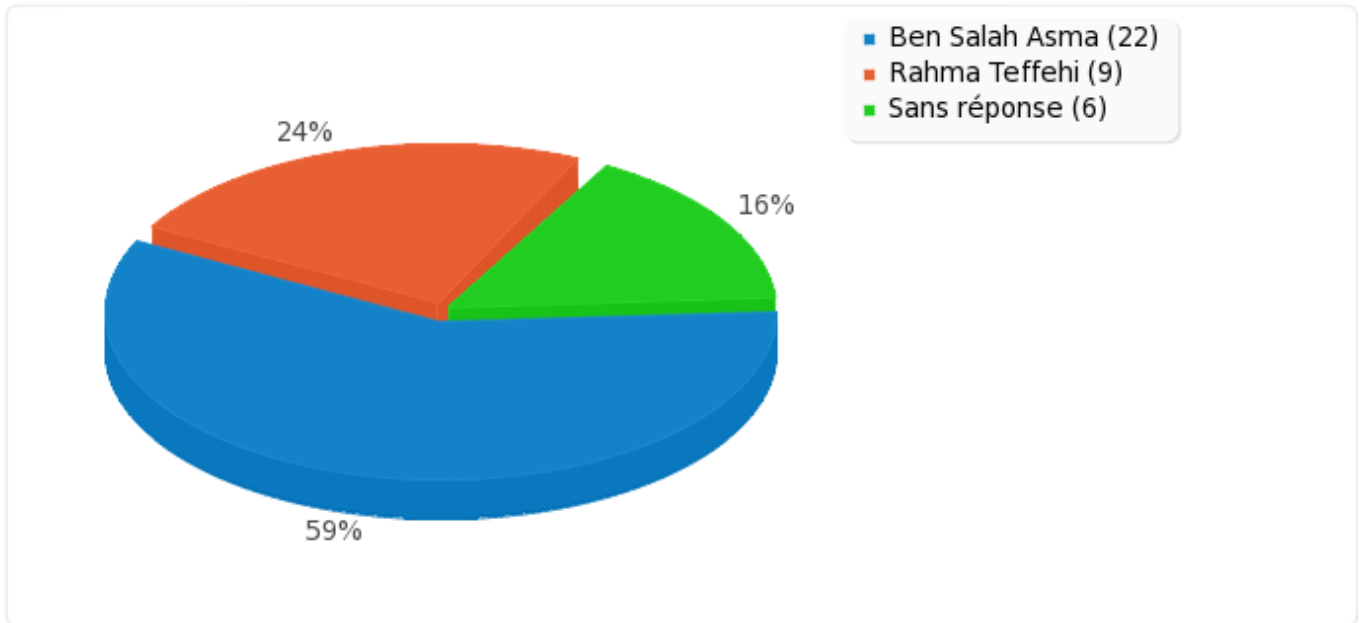

Résumé du champ pour Ma

Réponse	Décompte	Pourcentage
Ben Salah Asma (A1)	22	59.46%
Rahma Teffehi (A2)	9	24.32%
Sans réponse	6	16.22%
Non complété ou Non affiché	0	0.00%

Résumé du champ pour Ma