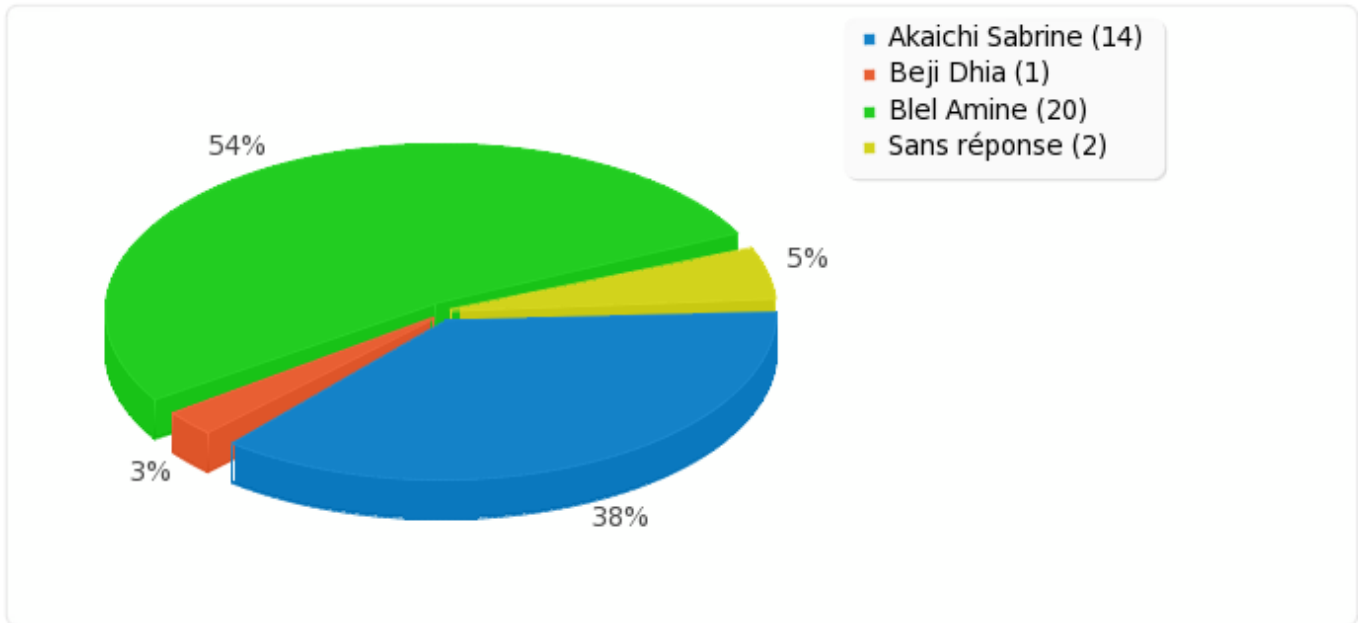

Résumé du champ pour SG

Résumé du champ pour RE

Réponse	Décompte	Pourcentage
Akaichi Sabrina (A1)	19	51.35%
Mkhini Meriem (A2)	17	45.95%
Sans réponse	1	2.70%
Non complété ou Non affiché	0	0.00%

Résumé du champ pour RE

Résumé du champ pour RI

Réponse	Décompte	Pourcentage
Akaichi Sabrina (A1)	14	37.84%
Beji Dhia (A2)	1	2.70%
Blel Amine (A3)	20	54.05%
Sans réponse	2	5.41%
Non complété ou Non affiché	0	0.00%

Résumé du champ pour RI