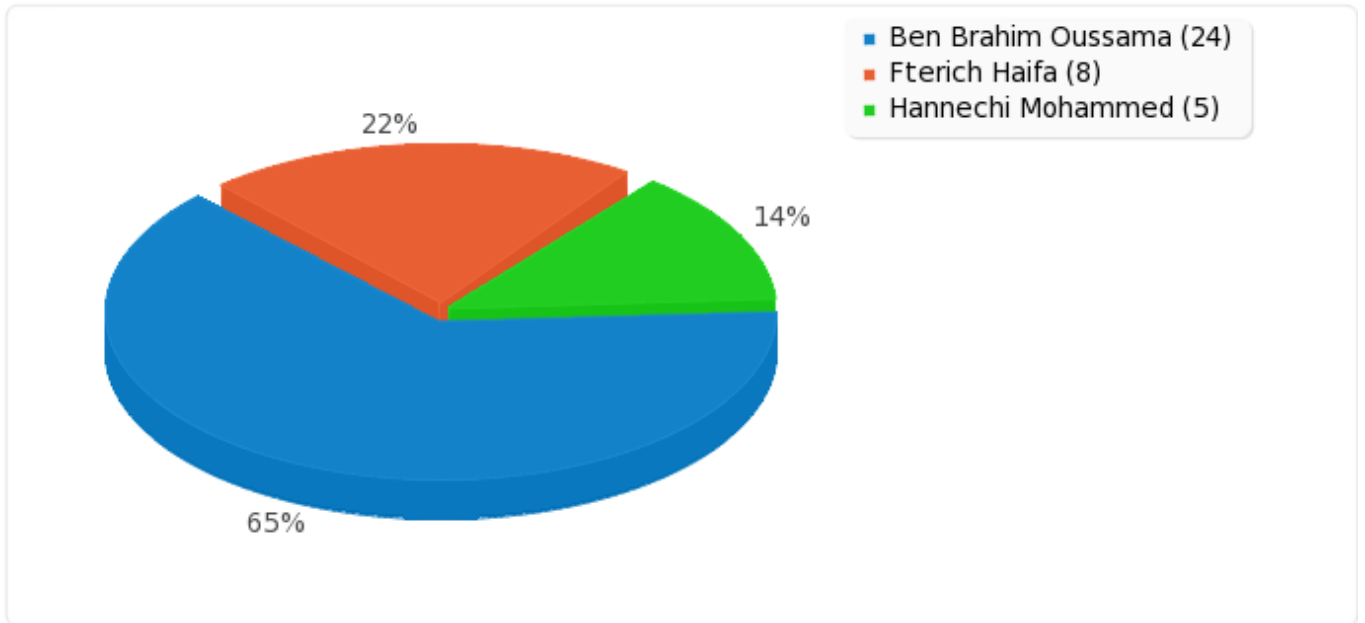

Résultats

Questionnaire 95935

Nombre d'enregistrement(s) pour cette requête :	37
Nombre total d'enregistrements pour ce questionnaire :	37
Pourcentage du total :	100.00%

Résumé du champ pour SG

Réponse	Décompte	Pourcentage
Ben Brahim Oussama (A1)	24	64.86%
Fterich Haifa (A2)	8	21.62%
Hannechi Mohammed (A3)	5	13.51%
Sans réponse	0	0.00%
Non complété ou Non affiché	0	0.00%

Résumé du champ pour SG

Résumé du champ pour RE

Réponse	Décompte	Pourcentage
Akaichi Sabrina (A1)	19	51.35%
Mkhini Meriem (A2)	17	45.95%
Sans réponse	1	2.70%
Non complété ou Non affiché	0	0.00%

Résumé du champ pour RE