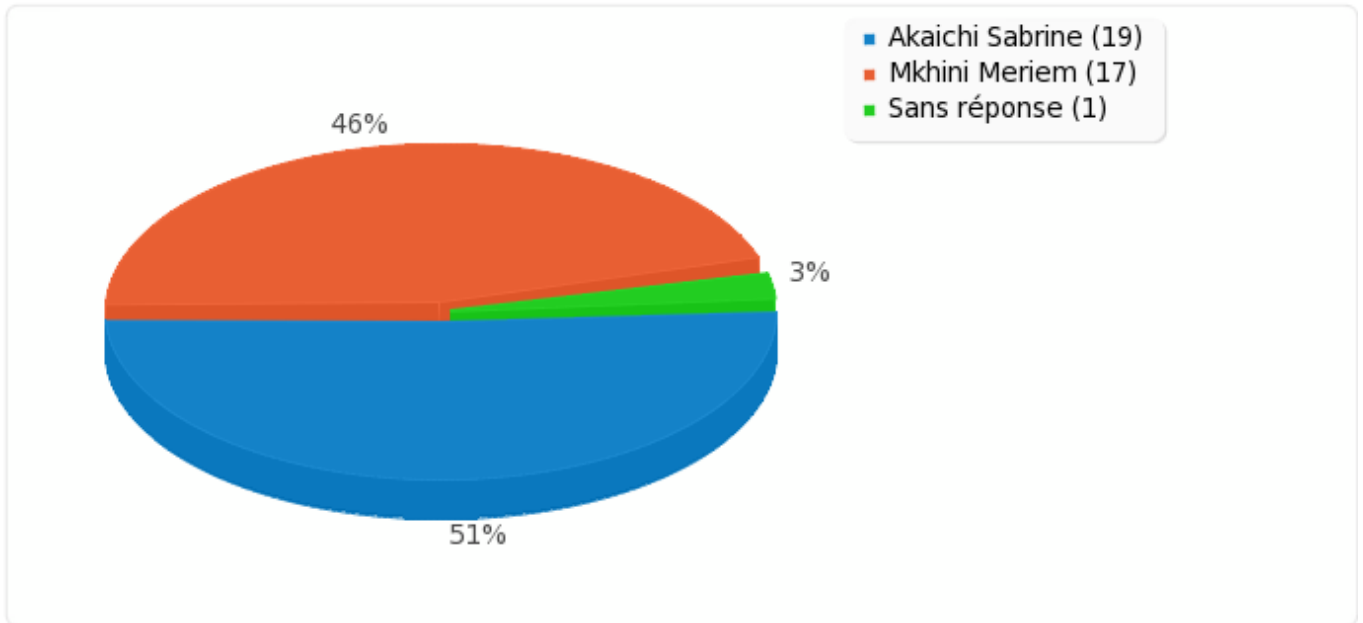

Résumé du champ pour SG

Résumé du champ pour RE

Réponse	Décompte	Pourcentage
Akaichi Sabrina (A1)	19	51.35%
Mkhini Meriem (A2)	17	45.95%
Sans réponse	1	2.70%
Non complété ou Non affiché	0	0.00%

Résumé du champ pour RE

Résumé du champ pour RI

Réponse	Décompte	Pourcentage
Akaichi Sabrina (A1)	14	37.84%
Beji Dhia (A2)	1	2.70%
Blel Amine (A3)	20	54.05%
Sans réponse	2	5.41%
Non complété ou Non affiché	0	0.00%

Résumé du champ pour RI