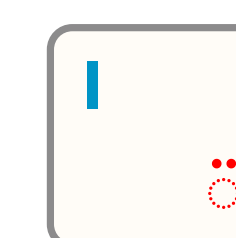

# ergo<sub>dis</sub>

Carte complète

Le rouge indique une touche morte donnant accès à d'autres caractères, typiquement des lettres accentuées. Par exemple :

◌̈ puis **i** donne **ï**

μ puis **p** donne **π**