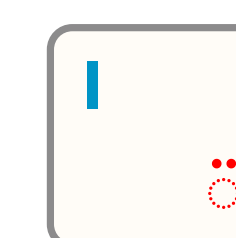

# ergo<sub>o</sub>dis

Carte complète

Le rouge indique une touche morte donnant accès à d'autres caractères, typiquement des lettres accentuées. Par exemple :

◌̈ puis **i** donne **ï**

◌̣ puis **p** donne **π**