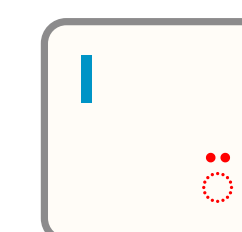

ergo_odis

Carte complète

Le rouge indique une touche morte donnant accès à d'autres caractères, typiquement des lettres accentuées. Par exemple :

ö puis i donne ï

μ puis p donne π